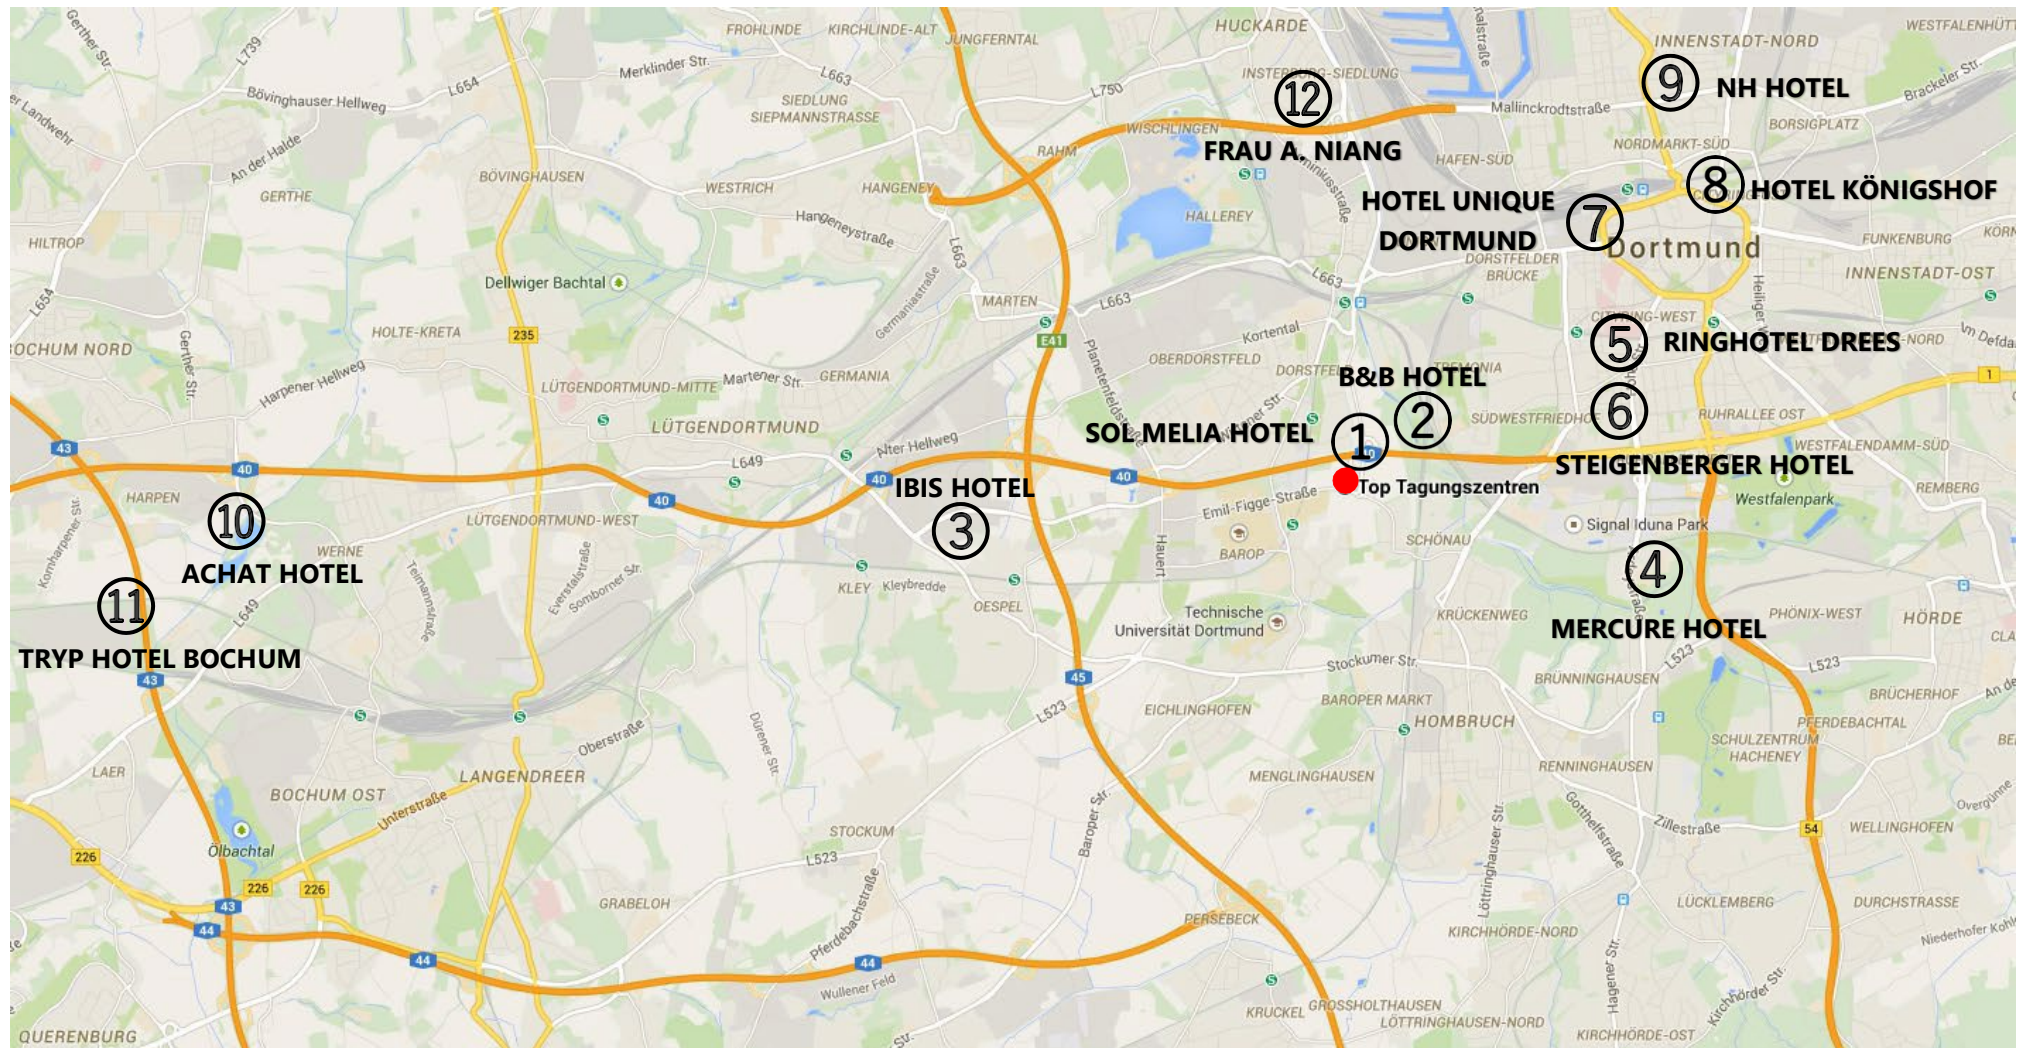

Nr.	Hotel	Adresse	Telefon	E-Mail	Entfernung	Preis
1	Hotel Dortmund am Technologiezentrum	Emil-Figge-Strasse 41 44227 Dortmund	0231 – 9705 0	dortmund.affiliated@melia.com www.melia.com	0,1 km	EZ ab 92,00 EUR inkl. Frühstück/Parken/WLAN (Vertragsrate gilt an bestimmten Tagen nicht)
2	B&B Hotel	Wittekindstrasse 106 44139 Dortmund	0231 549550	dortmund-messe@hotelbb.com www.hotelbb.de	2,0 km	EZ ab 50,40 € exkl. Frühstück
3	IBIS Hotel Dortmund West	Sorbenweg 2 44149 Dortmund	0231 96950	info.DOR01@gchhotelgroup.com www.ibis.com	2,6 km	EZ ab 81,48 € Inkl. Frühstück/Parken/WLAN Code: TOP Tagung 2019
4	Hotel Mercure Dortmund	Strobelallee 41 44139 Dortmund	0231 1204241 Fr. D. Tönnnes	H9169@accor.com www.mercure.com	3,0 km	EZ ab 94,97 € Inkl. Frühstück/Parken/WLAN Code: REFA
5	Ringhotel Drees	Hohe Straße 107 44139 Dortmund	0231 12990	drees@riepe.com www.riepe.com	3,2 km	EZ ab 85 € Inkl. Frühstück/WLAN Code: TOP Tagungszentren
6	Steigenberger Hotel	Berswordtstraße 2 44139 Dortmund	0231 90210	dortmund@steigenberger.de www.steigenberger.com	3,2 km	EZ ab 99 € Inkl. Frühstück/WLAN Code: CINWUZ
7	Hotel Unique Dortmund	Hoher Wall 38 44137 Dortmund	0231 560500	rezeption.unique@hdhotels.de www.hdhotels.de	4,2 km	EZ ab 75,30€ Inkl. Frühstück/WLAN Code: REFA
8	Hotel Königshof	Königswall 4-6 44137 Dortmund	0231 57040	info@hotel-koenigshof.com hotel-koenigshof.com	5,0 km	EZ ab 69,00€ Inkl. Frühstück/WLAN Code: REFA
9	NH Hotel	Königswall 1 44137 Dortmund	0231 90550	reservierungen@nh-hotels.com www.nh-hotels.com	7,0 km	DZ zur Einzelnutzung: 121,49 € Inkl. Frühstück
10	ACHAT Premium Hotel	Kohlleppelsweg 45 44791 Bochum	0234 9259-0	bochum@achat-hotels.com www.achat-hotels.de	11,3 km	EZ ab 81 € Inkl. Frühstück/WLAN Code: TOP9921
11	TRYP Bochum Hotel	Josef-Hauman-Strasse 1 44866 Bochum	02327 9900	Herr Oleksandr Pogorelov www.melia.com	32,7km	EZ ab 70 € (Internetpreis) inkl. Frühstück/Parken/WLAN
Privatunterkünfte Dortmund						
12	Frau Angelika Niang	Osningstrasse 50 44149 Dortmund	0231 1770812		3,0 km	EZ 25 € Nichtraucher/WLAN

Bitte beachten Sie, dass eine Buchung über Hotelportale in manchen Fällen preisgünstiger sein kann. Geänderte Preise während der Messezeiten.

Ihre Übernachtungsmöglichkeiten für Dortmund! Bitte buchen Sie direkt! Vielen Dank!

Adresse:

TOP Tagungszentren AG
Emil-Figge-Straße 43
44227 Dortmund